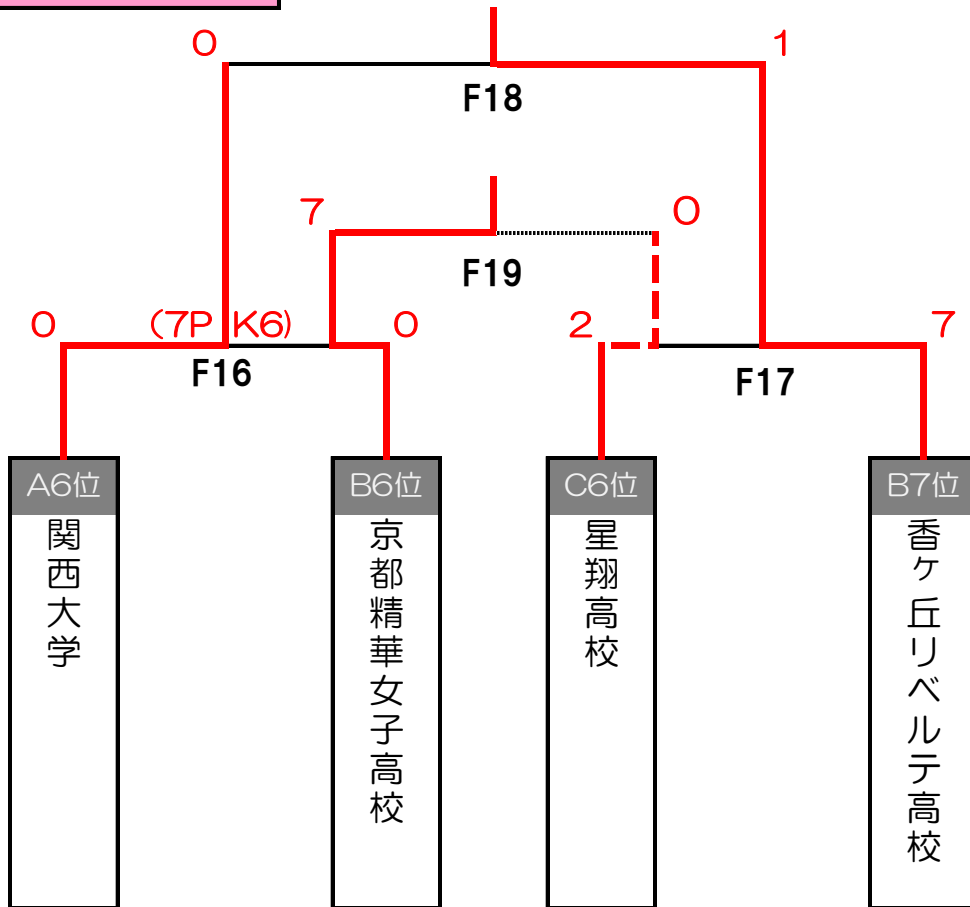

6・7位トーナメント

スケジュール一覧

No	日付	時間	会場	対戦	
F1	8月20日(月)	10:25	J-GREEN堺	日ノ本学園高校	1 vs 2 大商学園高校 1位リーグ
F2	8月20日(月)	13:00	J-GREEN堺	日ノ本学園高校	3 vs 1 追手門学院大学 1位リーグ
F3	8月20日(月)	15:40	J-GREEN堺	大商学園高校	3 vs 1 追手門学院大学 1位リーグ
F4	8月20日(月)	12:00	播磨第1サッカー場	大阪体育大学	1 vs 0 姫路獨協大学 2位リーグ
F5	8月20日(月)	15:00	播磨第1サッカー場	大阪体育大学	1 vs 1 大阪学芸高校 2位リーグ
F6	8月20日(月)	17:00	播磨第2サッカー場	姫路獨協大学	2 vs 0 大阪学芸高校 2位リーグ
F7	8月20日(月)	10:30	播磨第2サッカー場	神戸弘陵高校	0 vs 3 武庫川女子大学 3位リーグ
F8	8月20日(月)	13:00	播磨第2サッカー場	神戸弘陵高校	0 vs 2 聖泉大学 3位リーグ
F9	8月20日(月)	15:30	播磨第2サッカー場	武庫川女子大学	1 vs 2 聖泉大学 3位リーグ
F10	8月20日(月)	11:00	播磨第3サッカー場	大阪国際大学	2 vs 0 追手門学院高校 4位リーグ
F11	8月20日(月)	13:30	播磨第3サッカー場	甲賀健康医療専門学校	4 vs 1 追手門学院高校 4位リーグ
F12	8月20日(月)	16:00	播磨第3サッカー場	甲賀健康医療専門学校	1 vs 0 大阪国際大学 4位リーグ
F13	8月20日(月)	10:30	播磨第1サッカー場	大阪偕星学園高校	0 vs 1 大阪桐蔭高校 5位リーグ
F14	8月20日(月)	13:30	播磨第1サッカー場	大阪偕星学園高校	0 vs 2 神戸親和女子大学 5位リーグ
F15	8月20日(月)	16:30	播磨第1サッカー場	大阪桐蔭高校	3 vs 1 神戸親和女子大学 5位リーグ
F16	8月20日(月)	9:00	J-GREEN堺	関西大学	0 vs 0 PK 7 vs 6 京都精華女子高校 6・7位トーナメント
F17	8月20日(月)	9:00	J-GREEN堺	星翔高校	2 vs 7 香ヶ丘リベルテ高校 6・7位トーナメント
F18	8月20日(月)	11:40	J-GREEN堺	関西大学	0 vs 1 香ヶ丘リベルテ高校 6・7位トーナメント
F19	8月20日(月)		J-GREEN堺	京都精華女子高校	7 vs 0 星翔高校 6・7位トーナメント